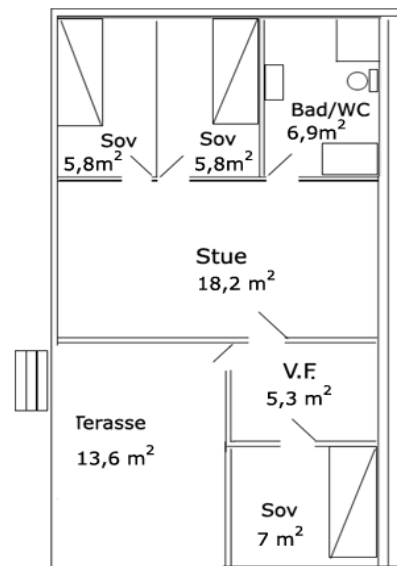

Plantegning Hytte type A

2 soverom, 4 sengeplasser, dusj/wc, TV, kjøkken med 2 kokeplater, kaffetrakter

4 manns

Plantegning Hytte type B

3 soverom, 6 sengeplasser, dusj/wc, TV, kjøkken med komfyr, oppvaskmaskin, kaffetrakter