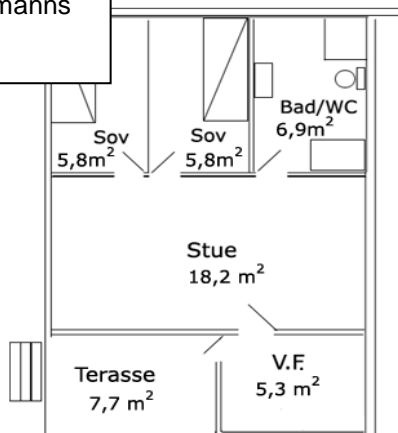

Plantegning Hytte type A

2 soverom, 4 sengeplasser, dusj/wc, TV, kjøkken med 2 kokeplater, kaffetrakter

4 manns

Plantegning Hytte type B

3 soverom, 6 sengeplasser, dusj/wc, TV, kjøkken med komfyr, oppvaskmaskin, kaffetrakter