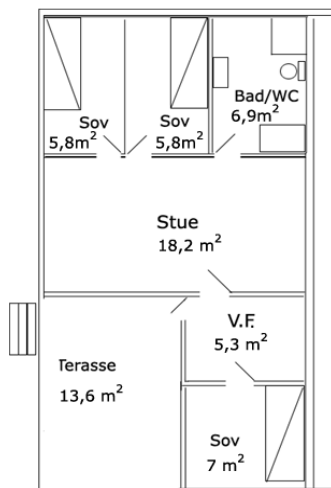

HYTTEOVERSIKT

Sauda Camping

HYTTEFORDELING

Hytte 516 - 4 manns
Hytte 515 - 4 manns

Hytte 518 - 6 manns
Hytte 517 - 6 manns

Hytte 512 - 4 manns
Hytte 511 - 4 manns

Hytte 514 - 6 manns
Hytte 513 - 6 manns

Hytte 501 - 4 manns
Hytte 502 - 4 manns

Hytte 503 - 4 manns
Hytte 504 - 4 manns

Hytte 508 - 4 manns
Hytte 507 - 4 manns

Hytte 510 - 6 manns
Hytte 509 - 6 manns

HYTTEOVERSIKT

Plantegning Hytte type A

2 soverom, 4 sengeplasser, dusj/wc, TV, kjøkken med 2 kokeplater, kaffetrakter

KR 720,-PR DØGN

Plantegning Hytte type B

3 soverom, 6 sengeplasser, dusj/wc, TV, kjøkken med komfyr, oppvaskmaskin, kaffetrakter

KR 870,- PR DØGN

Generell info;

Leie av sengetøy kr 60,- pr sett

Utvask av hytte kr 250,- pr gang