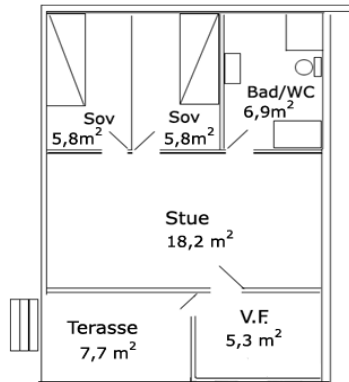

HYTTEOVERSIKT

Sauda Camping

HYTTEFORDELING

Hytte 516 - 4 manns
Hytte 515 - 4 manns

Hytte 518 - 6 manns
Hytte 517 - 6 manns

Hytte 512 - 4 manns
Hytte 511 - 4 manns

Hytte 514 - 6 manns
Hytte 513 - 6 manns

Hytte 501 - 4 manns
Hytte 502 - 4 manns

Hytte 503 - 4 manns
Hytte 504 - 4 manns

Hytte 508 - 4 manns
Hytte 507 - 4 manns

Hytte 510 - 6 manns
Hytte 509 - 6 manns

HYTTEOVERSIKT

Plantegning Hytte type A

2 soverom, 4 sengeplasser, dusj/wc, TV, kjøkken med 2 kokeplater, kaffetrakter

KR 720,-PR DØGN

Plantegning Hytte type B

3 soverom, 6 sengeplasser, dusj/wc, TV, kjøkken med komfyr, oppvaskmaskin, kaffetrakter

KR 870,- PR DØGN

Generell info;

Leie av sengetøy kr 60,- pr sett

Utvask av hytte kr 250,- pr gang