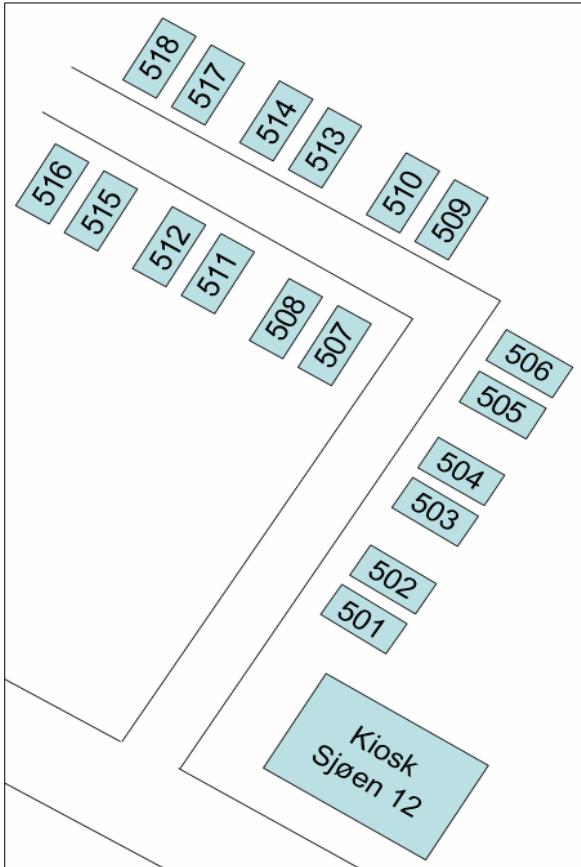

HYTTEOVERSIKT

Sauda Camping

HYTTEFORDELING

Hytte 516 - 4 manns
Hytte 515 - 4 manns

Hytte 518 - 6 manns
Hytte 517 - 6 manns

Hytte 512 - 4 manns
Hytte 511 - 4 manns

Hytte 514 - 6 manns
Hytte 513 - 6 manns

Hytte 501 - 4 manns
Hytte 502 - 4 manns

Hytte 503 - 4 manns
Hytte 504 - 4 manns

Hytte 508 - 4 manns
Hytte 507 - 4 manns

Hytte 510 - 6 manns
Hytte 509 - 6 manns

HYTTEOVERSIKT

Plantegning Hytte type A

2 soverom, 4 sengeplasser, dusj/wc, TV, kjøkken med 2 kokeplater, kaffetrakter

KR 720,-PR DØGN

Plantegning Hytte type B

3 soverom, 6 sengeplasser, dusj/wc, TV, kjøkken med komfyr, oppvaskmaskin, kaffetrakter

KR 870,- PR DØGN

Generell info;

Leie av sengetøy kr 60,- pr sett

Utvask av hytte kr 250,- pr gang